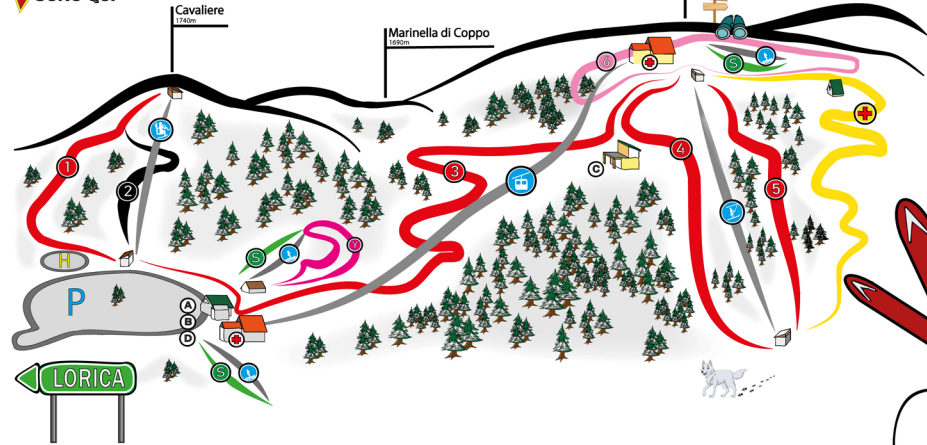

REGIONE  
CALABRIA

Provincia di Cosenza

Comune di  
Casali del Manco

Comune di  
San Giovanni in Fiore

- Saggiovia Cavaliere
- Vici-Lit Valla dell'Interno
- Cablinovia Botte Donato
- Tepla roulant

- Plata Cavaliere
- Direttissima
- Plata Rientro
- Plata BOB

- Valla dell'Interno 1
- Valla dell'Interno 2
- Anello Panoramico Sci di Fondo - Olsepolo
- Bochetto Linea di Soccorso

- Campo Scuole
- Biglietteria
- Base Cavaliere BAR - RISTORI - SHOP
- Rifugio Botte Donato

- Scuola Sci - Noleggio
- INFIRMERIA
- Punto Panoramico

SONO QUI

# SKY AREA

By  
 Ferrovie della Calabria